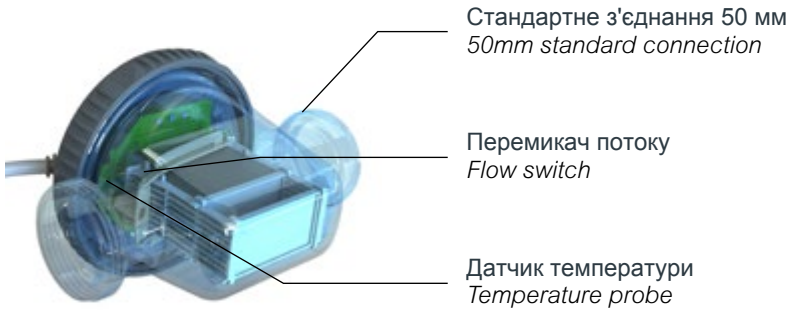

**Широкі можливості налаштування для виробництва хлору**  
*Complete settings possibilities for an appropriate chlorine production*

- Вироблення хлору в залежності від температури води (3 режими) *Chlorine production according to water temperature (3 modes)*
- Зниження вироблення хлору при закритій кришці басейну *Decreased chlorine production when pool cover is closed*
- Попереднє підключення кришки басейну *Pre-equipped pool cover connection*
- Виробництво контролюється за наявністю аналізатора ОВП *Production controlled by ORP analyser available*

- Команди хлоринатора солі безпосередньо на осередку *Salt chlorinator commands directly on the cell*
- 9 режимів роботи (ON/OFF, з контролем ОВП, SCHOCK і т.д.) *9 production modes (ON/OFF, controlled by ORP, SCHOCK, etc.)*
- Налаштування жорсткості води та швидкості виробництва *Water hardness and production rate setting*

Найпростіше встановлення, сумісне з фільтраційними пристроями  
*An easier installation compatible with filtration units*

Мультиконтактний роз'єм  
 (температура, витрата, провідність тощо)  
*Multi-pin connector  
 (temp., flow, conductivity, etc.)*

Установка в лінію (фільтрувальна коробка) або на байпасі  
*In-line (filtration box) or by-pass installation*

Технічні характеристики  
*Technical specifications*

МОДЕЛЬ	MODEL	ZLT 25	ZLT 50	ZLT 75
Артикул	Reference	PF10I060	PF10I061	PF10I062
Панель	Panel	175 X 125 X 60 мм		
Джерело живлення	Power supply	230V AC / 50 Hz		
Оброблюваний обсяг	Treated volume	25 м³	50 м³	75 м³
Довжина осередку	Cell length	185 мм		
Макс. витрата і тиск в осередку	Max cell flow rate & pressure	15 м³/год - 3 бар		
Виробництво хлору	Chlorine production	5 г/год	10 г/год	15 г/год
Солоність	Salinity	2 - 4 г		