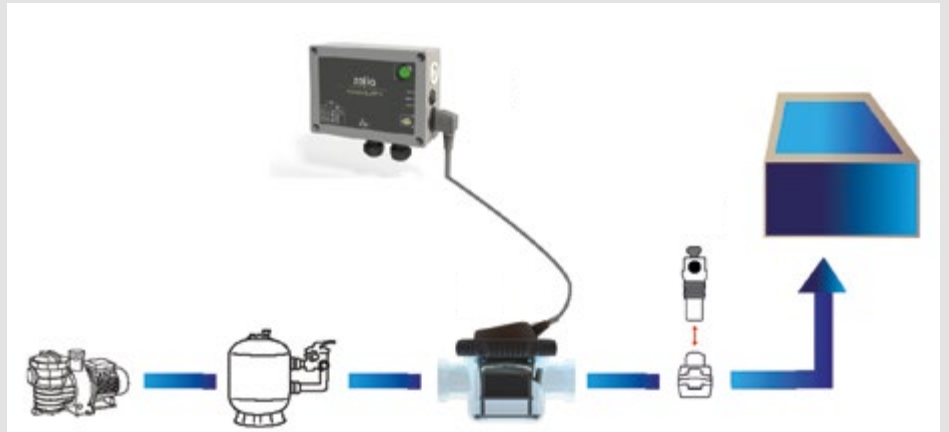

- Команди хлоринатора солі безпосередньо на осередку *Salt chlorinator commands directly on the cell*
- 9 режимів роботи (ON/OFF, з контролем ОВП, SCHOCK і т.д.) *9 production modes (ON/OFF, controlled by ORP, SCHOCK, etc.)*
- Налаштування жорсткості води та швидкості виробництва *Water hardness and production rate setting*

Найпростіше встановлення, сумісне з фільтраційними пристроями  
*An easier installation compatible with filtration units*

Мультиконтактний роз'єм  
 (температура, витрата, провідність тощо)  
*Multi-pin connector  
 (temp., flow, conductivity, etc.)*

Установка в лінію (фільтрувальна коробка) або на байпасі  
*In-line (filtration box) or by-pass installation*

Технічні характеристики  
*Technical specifications*

МОДЕЛЬ	MODEL	ZLT 25	ZLT 50	ZLT 75
Артикул	Reference	PF10I060	PF10I061	PF10I062
Панель	Panel	175 X 125 X 60 мм		
Джерело живлення	Power supply	230V AC / 50 Hz		
Оброблюваний обсяг	Treated volume	25 м³	50 м³	75 м³
Довжина осередку	Cell length	185 мм		
Макс. витрата і тиск в осередку	Max cell flow rate & pressure	15 м³/год - 3 бар		
Виробництво хлору	Chlorine production	5 г/год	10 г/год	15 г/год
Солоність	Salinity	2 - 4 г		