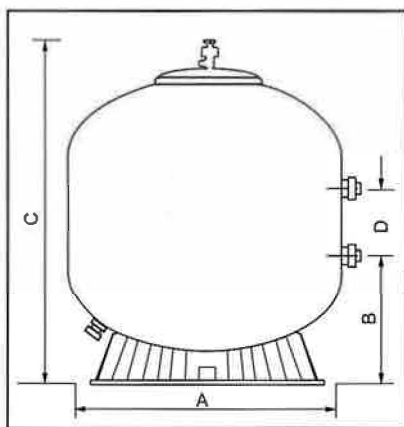

Артикул	Модель	Потік	Площа	Розмір	Необх.	Вага	Габарити
		М <sup>3</sup> /год	фільтрації М <sup>2</sup>	труби дюйми	кільк.піску Кіль. КГ		
040216	S400-16 "	6.420	0.13	1.5	70	14.2	430x430x780
040218	S450-18 "	7.920	0.16	1.5	80	1	280x280x380
						1	460x460x720
040221	S500-21 "	9.900	0.20	1.5	100	1	280x280x380
						1	530x530x770
040222	S550-22 "	11.88	0.24	1.5	130	1	280x280x380
						1	530x530x770
040225	S650-25 "	16.34	0.33	1.5	170	1	280x280x380
						1	660x660x725
040228	S700-28 "	20.30	0.41	1.5	190	1	280x280x380
						1	720x720x755
040230	S750-30 "	21.78	0.44	2.0	210	1	280x280x380
						1	720x720x775
040233	S800-33 "	24.75	0.50	2.0	300	1	350x290x435
						1	840x840x920
040236	S900-36 "	31.68	0.64	2.0	400	1	350x290x435
						1	910x910x1000
040240	S1000-40 "	39.10	0.79	2.0	500	1	350x290x435
						1	1020x1020x1000
040244	S1100-44 "	47.03	0.95	2.0	600	1	350x290x435
						1	1130x1130x1180
040248	S1200-48 "	55.94	1.13	2.0	750	1	350x290x435
						1	1230x1230x1220
040256	S1400-56 "	76.23	1.54	2.0	1000	1	350x290x435
						1	1430x1430x1420