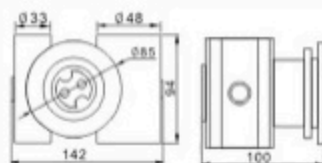

021441, 021444