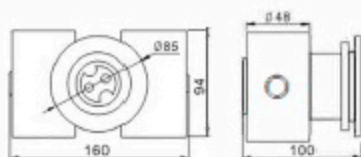

Форсунки

Гідромасажна аерофорсунка

Гідротерапевтичні фітинги серії JAZZI виготовлені із матеріалу ABS. Це дозволяє використовувати безліч варіантів конфігурації для досягнення бажаних розмірів гідромасажного впливу там, де ви хочете. Ви самі керуєте подачею води та повітря прямо на поверхні форсунки. Підходить для всіх видів спа.

Особливості

- Взаємозамінність форсунок забезпечує індивідуальне розміщення струменя.
- Збалансована гідравліка дозволяє користувачеві змішувати та підбирати форсунки без шкоди для продуктивності системи.

021436, 021443