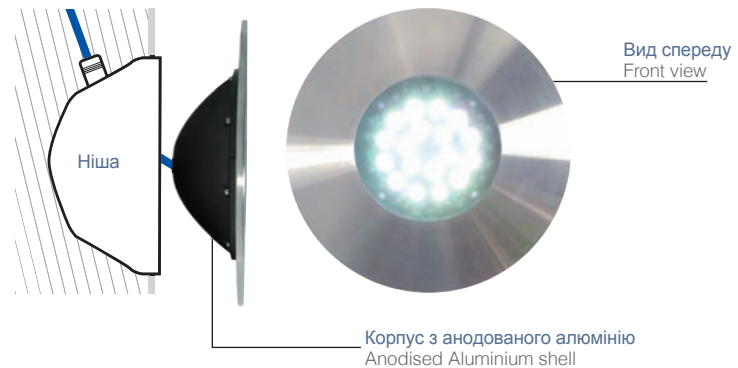

Просте встановлення
Легко встановлюється без додаткових робіт будь-яку стандартну нішу. Кріпильні кліпси регулюються по всій ніші.

Операційна система
Автономне функціонування: автоматична програма або вільний вибір кольорів. Сумісність із синхронізуючими системами управління: BRIO CPL/RC ZEN'IT/DMX

Compatible PAR56 bulb Original design.

The projector is flush with the paroi et that enhances the design of the pool.

Unmatched design and power
Supplied with molded cable
Luminous power up to 100w (6800 Lm).

Easy installation
Fits easily without additional work into any standard niche. Fixation clips adjustable across the niche.

Operating system
Stand-alone functioning : automatic program or free choice of colours. Compatible with synchronizing systems of operation : BRIO CPL / RC ZEN'IT / DMX