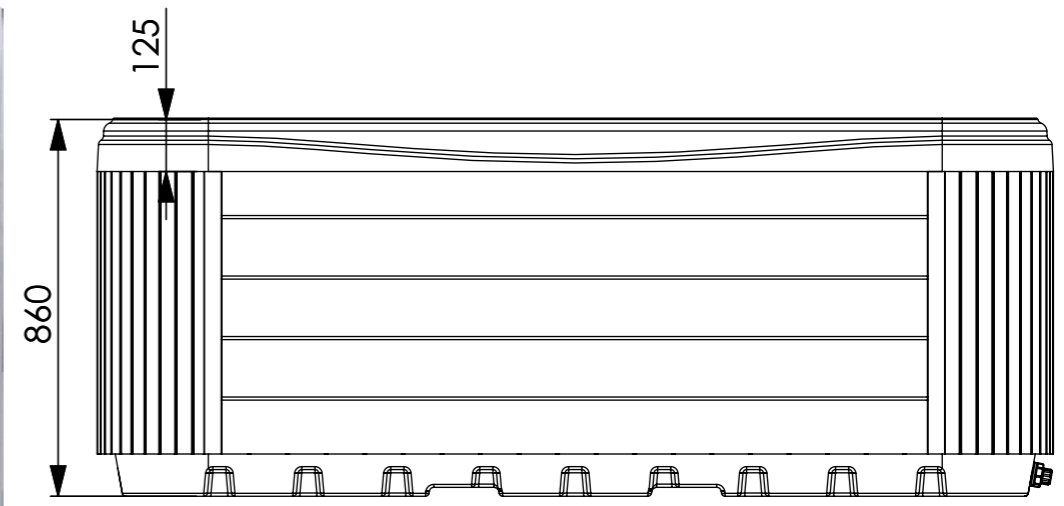

АРТИКУЛ	ФОРСУНКИ	ШТ
AJ00217	ФОРСУНКА 3" ПРОЗОРА - 1 ОТВІР ОБЕРТАЛЬНИЙ ПРОЗОРИЙ V3 WELLIS	10
AJ00216	ФОРСУНКА 3" ПРОЗОРА - 1 ОТВІР ПРОЗОРИЙ V3 WELLIS	31
AJ00214	ФОРСУНКА 2" ПРОЗОРА - 1 ОТВІР ПРОЗОРИЙ V3 WELLIS	8
AJ00228SET	3" КОРПУС ФОРСУНКИ ПРОЗОРИЙ КОМПЛЕКТ	41
AJ00226SET	2" КОРПУС ФОРСУНКИ ПРОЗОРИЙ КОМПЛЕКТ	8

1.	АСМ0732	НАСОС ДЛЯ СПА 2 К.С. - ОДНОШВИДКІСНИЙ	1
2.	АСМ0733	НАСОС ДЛЯ СПА 2/0,37 К.С. - ДВОШВИДКІСНИЙ	1
3.	АСМ0760	ПАНЕЛЬ КЕРУВАННЯ IN.K300 - ДВА НАСОСИ	1
4.	АСМ0854	БЛОК КЕРУВАННЯ IN.YE-3 4K W НАГРІВАЧ	1
5.	АСМ0947	ОЗОН - ГЕНЕРАТОР	1
	АВЕ0359	ОЗОН - ІНЖЕКТОР	1
	АВЕ0372	ЗВОРОТНИЙ КЛАПАН ДЛЯ ОЗОНУ	1
6.	АКУ1894	ВОДОРОЗПОДІЛЬНИК - РУКОЯТКА WELLIS V2	1
7.	АКУ1895	РЕГУЛЯТОР ПОВІТРЯ РУКОЯТКА WELLIS V2	4
8.		ЕЛЕКТРИЧНЕ ПІДКЛЮЧЕННЯ	1
9.		ПОЛОЖЕННЯ ЗЛИВУ	1
10.	AJ00169	ФОРСУНКА - 20 SV - ОЗОН 90°	1
11.	АВЕ0409	ВСМОКТУЮЧИЙ ПРИСТРІЙ - 60,3 S - ТОВЩИНА	3
12.	АМ01078	КОРПУС ФІЛЬТРА - ДВА НАСТІННІ ФІЛЬТРИ	1
15.	АСМ0898	АУДІОПІДСИЛЮВАЧ BLUETOOTH ІЗ ТРАНСФОРМАТОРОМ	1
	АСМ0874	ДИНАМІК 3" (ДВОСТОРОННІЙ)	4
	АСМ0875	РЕШТІКА ДЛЯ ДИНАМІКА 3" (2-Х СТОРОННЯ)	4
	АСМ0695	АКУСТИЧНИЙ КАБЕЛЬ - 2 X 0,75 ЧЕРВОНО-ЧОРНИЙ	10
18.	АF00062	ПОДУШКА 280X145X85 СВІТЛО-СІРА	3
19.	АКУ1609	ФІЛЬТР ДЛЯ СПА - 175 X 152 МУЛІНЕ БІЛИЙ (ВЕЛИКЕ РІЗЬБЛЕННЯ)	2