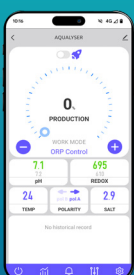

POOLEX
App

App Store

Google Play