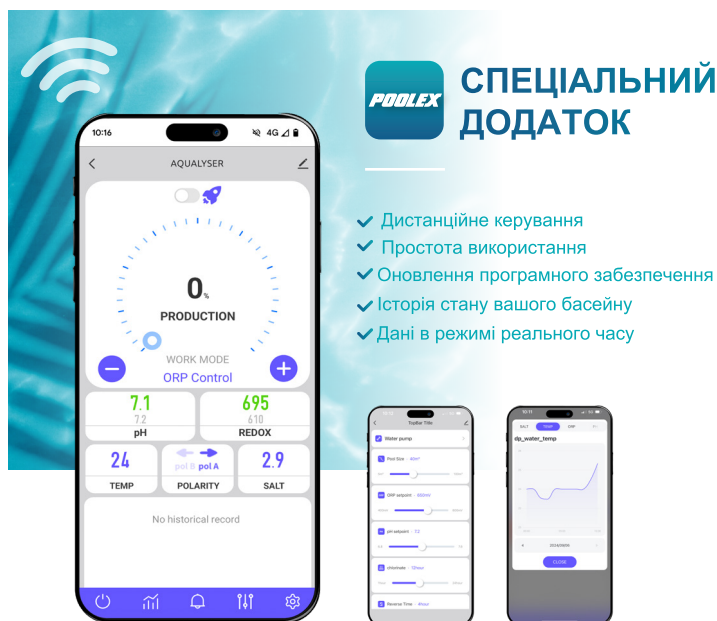

Електролізер нового покоління перетворює обслуговування вашого басейну на легке завдання. Уявіть, що ви можете насолоджуватися постійно чистою та здоровою водою, не турбуючись про рівень хлору чи рН.

Цей пристрій, оснащений редокс-зондом, постійно контролює рівень дезінфікуючого засобу у вашому басейні та автоматично регулює вироблення хлорного газу відповідно до фактичних потреб басейну. Вбудований рН-датчик постійно контролює рівень рН води та регулює роботу насоса для підтримки оптимального балансу. Ця система не тільки гарантує спрощене та ефективне керування вашим басейном, але й позбавляє вас від стресу, пов'язаного із щоденним обслуговуванням, дозволяючи вам без зусиль повною мірою насолоджуватися своїм водним простором. Керування басейном стає ще доступнішим завдяки WiFi-з'єднанню та додатку Poolex, які дозволяють легко керувати басейном навіть віддалено.

Крім того, сумісність із Cloud Poolex дозволяє зберігати та синхронізувати дані про басейн, забезпечуючи точний моніторинг. Система OTA (Over-The-Air) забезпечує віддалене оновлення програмного забезпечення, гарантуючи оптимальну роботу.

АВТОМАТИЧНИЙ ТА РУЧНИЙ РЕЖИМИ

Автоматичний або ручний режими для безперервної роботи електролізера, навіть коли датчики знаходяться в кінці свого терміну служби. Управління здійснюється за часом виробництва або виявлення потоку.

Об'єм басейну(м³)	< 80м³
Виробництво хлору	20 г/год макс. Регульована (4, 8, 12, 16 та 20 г/год)
Витрата насоса рН-	0,2л/хв
Макс./резервна потужність	150 Вт / 5 Вт
Підключення	D50 мм для склеювання
Зміна полярності	Регульована: 4/6 або 8 год
Солоність	Від 2,7 до 5 ppm
Датчики та сенсори	REDOX, рН, t° та витрата
Режими	ORP / Таймер / Ручний режим / рН мінус
Комутація	WiFi – додаток Poolex
Керування реле циркуляційного насоса осередку	Так (сухий контакт)
Сигнали	У разі помилки (звук може бути вимкнено)
Історія	Графічне відображення основних параметрів (ОВП, рН, енергія, солоність, t°)
Заземлення	для підключення до заземлення <20 Ом
Аналітична камера	В наявності
Гарантія	5 років: корпус + 10 000 год титановий осередок