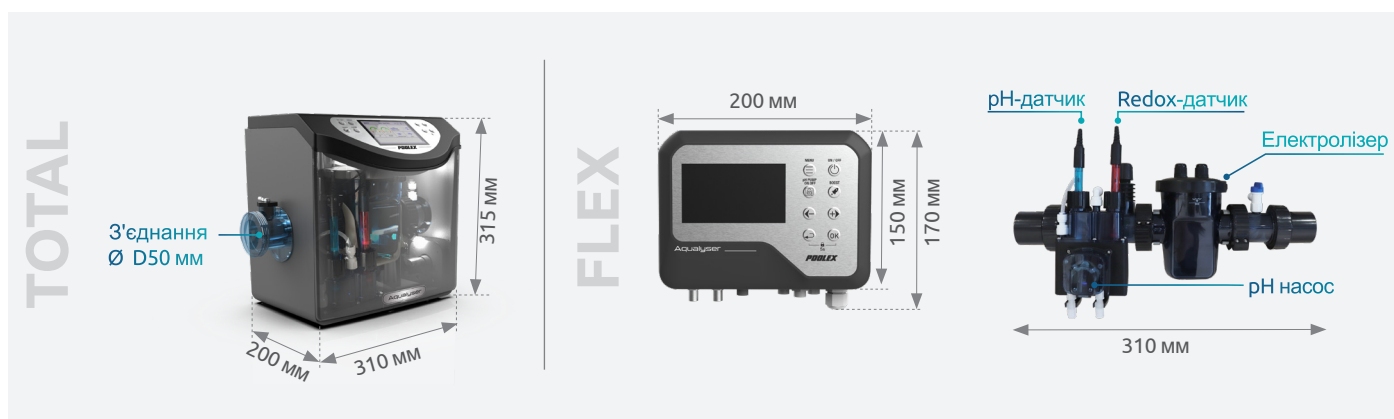

Електролізер нового покоління перетворює обслуговування вашого басейну на легке завдання. Уявіть, що ви можете насолоджуватися постійно чистою та здоровою водою, не турбуючись про рівень хлору чи рН.

Цей пристрій, оснащений редокс-зондом, постійно контролює рівень дезінфікуючого засобу у вашому басейні та автоматично регулює вироблення хлорного газу відповідно до фактичних потреб басейну. Вбудований рН-датчик постійно контролює рівень рН води та регулює роботу насоса для підтримки оптимального балансу. Ця система не тільки гарантує спрощене та ефективне керування вашим басейном, але й позбавляє вас від стресу, пов'язаного із щоденним обслуговуванням, дозволяючи вам без зусиль повною мірою насолоджуватися своїм водним простором. Керування басейном стає ще доступнішим завдяки WiFi-з'єднанню та додатку Poolex, які дозволяють легко керувати басейном навіть віддалено.

Об'єм басейну(м <sup>3</sup> )	< 80м <sup>3</sup>
Виробництво хлору	20 г/год макс. Регульована (4, 8, 12, 16 та 20 г/год)
Витрата насоса рН-	0,2л/хв
Макс./резервна потужність	150 Вт / 5 Вт
Підключення	D50 мм для склеювання
Зміна полярності	Регульована: 4/6 або 8 год
Солоність	Від 2,7 до 5 ppm
Датчики та сенсори	REDOX, рН, t° та витрата
Режими	ORP / Таймер / Ручний режим / рН мінус
Комутація	WiFi – додаток Poolex
Керування реле циркуляційного насоса осередку	Так (сухий контакт)
Сигнали	У разі помилки (звук може бути вимкнено)
Історія	Графічне відображення основних параметрів (ОВП, рН, енергія, солоність, t°)
Заземлення	для підключення до заземлення <20 Ом
Аналітична камера	В наявності
Гарантія	5 років: корпус + 10 000 год титановий осередок