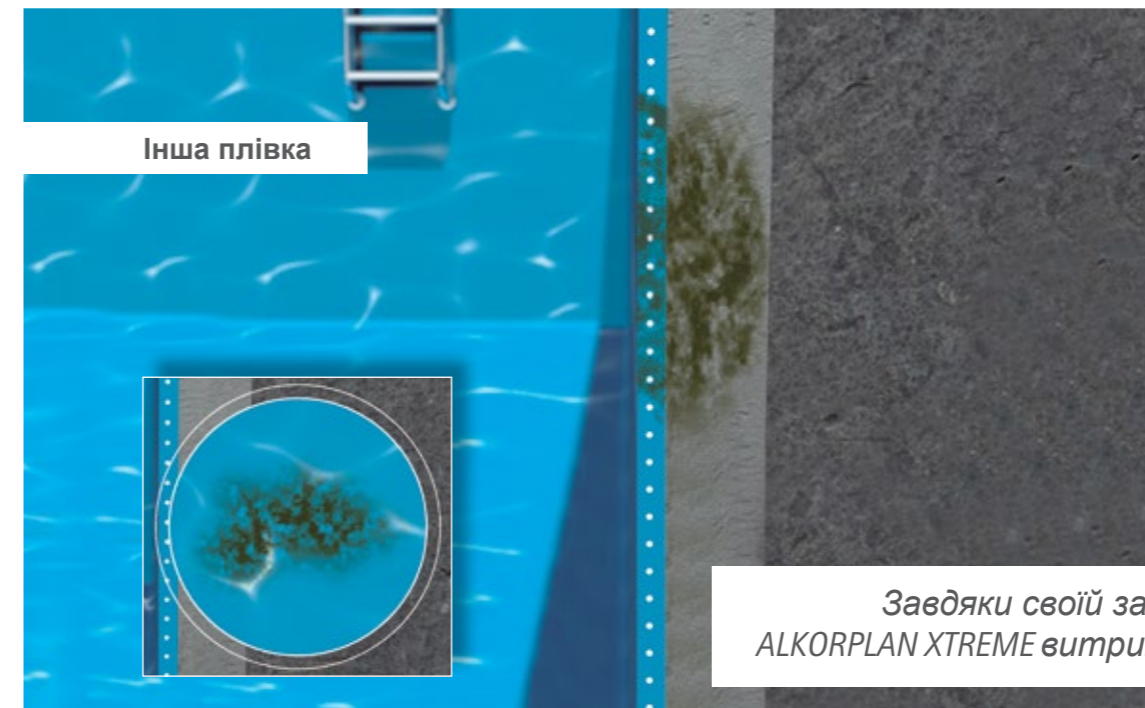

RENOLIT ALKORPLAN XTREME

RENOLIT ALKORPLAN XTREME має лаковий екран, який захищає обидві поверхні від сонячного світла та агресивних хімічних речовин.

Антиблокуючий лак захищає лайнер від проникнення бактерій, які живуть у темних заглибленнях між лайнером та субстратом, запобігаючи розвитку плям, що не змиваються на поверхні лайнера.

Інша плівка

RENOLIT ALKORPLAN XTREME

Волога, грибки та бактерії відштовхуються та не можуть проникнути в плівку, щоб викликати фарбування.

Завдяки своїй захисній оболонці RENOLIT ALKORPLAN XTREME витримує найекстремальніші умови.