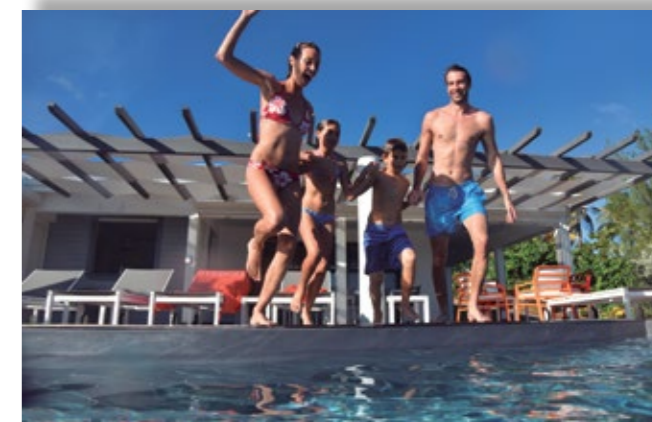

*RENOLIT ALKORPLAN XTREME відштовхує креми від
сонця та бруд, які зазвичай накопичуються на
ватерлінії.*