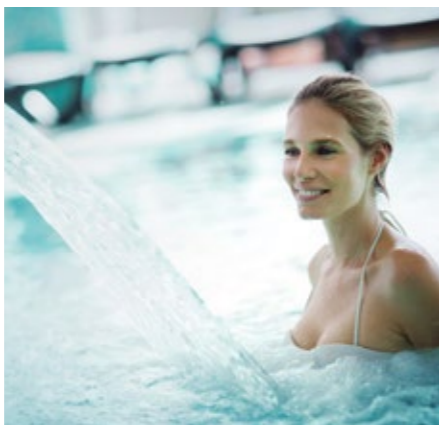

RENOLIT ALKORPLAN
XTREME

Криті басейни більш схильні до впливу вищих температур та концентрацій хлору, тому компоненти критих басейнів піддаються більшому навантаженню.

Високі концентрації хлору в закритих приміщеннях більше не є проблемою.

RENOLIT ALKORPLAN XTREME – це розумний вибір для закритих басейнів.