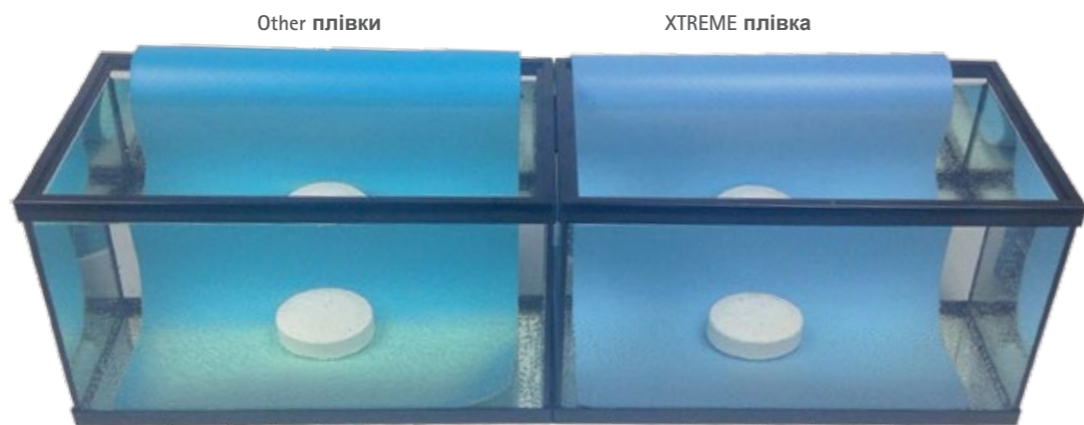

RENOLIT ALKORPLAN XTREME

RENOLIT ALKORPLAN XTREME, перша армована плівка, стійка до хлору, навіть у екстремальних умовах.