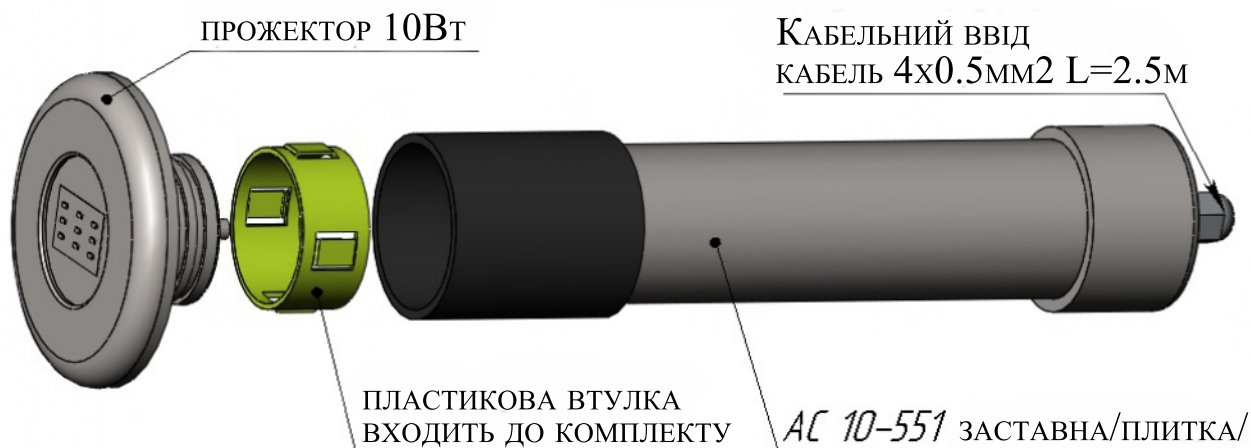

СХЕМА МОНТАЖУ ПРОЖЕКТОРА 10Вт БЕТОН (ПЛИТКА)

СХЕМА МОНТАЖУ ПРОЖЕКТОРА 10Вт БЕТОН (ПЛІВКА)

СХЕМА МОНТАЖУ ПРОЖЕКТОРА 10Вт У КОМПЗИТНИЙ БАСЕЙН