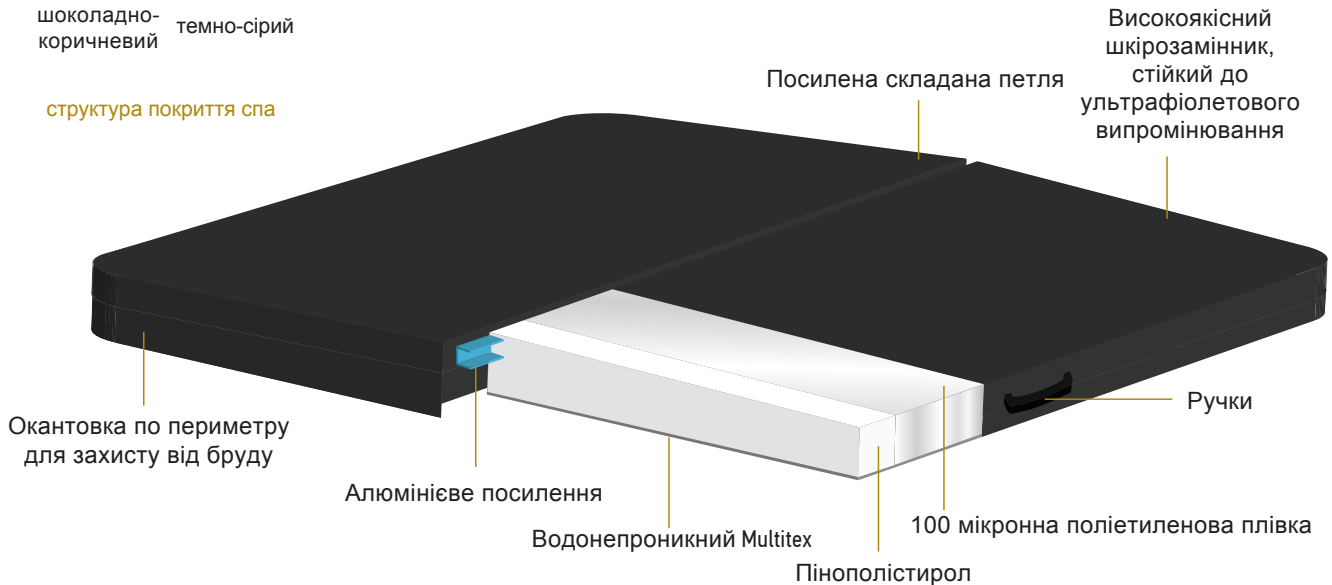

Вимірювання теплового покриття

Вимірювання зимового покриття спа Xtreme™

кольори термочохлах

шоколадно-коричневий

темно-сірий

структура покриття спа

Wellis®

КОЛЬОРОВА ТЕРАПІЯ WELLIS