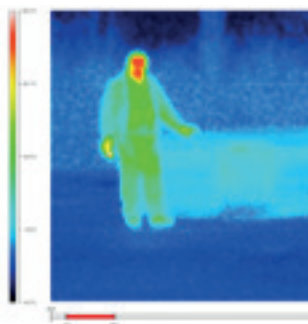

МІНІМАЛЬНА ВТРАТА ТЕПЛА ПРИ БУДЬ-ЯКИХ ПОГОДНИХ УМОВАХ

Спа Wellis отримав відмінні результати у тесті "Теплова карта". Температура води в спа, зображеному на фотографії, становить 95 °F, а температура зовнішнього покриття та термочохла - всього 39 °F. Температура зовнішнього повітря становить 23 °F.