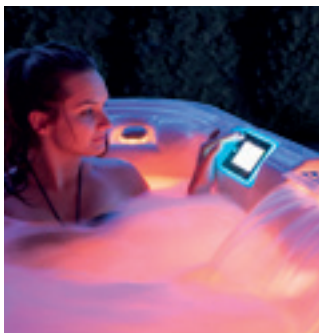

КОЛЬОРОВА ТЕРАПІЯ MOOD LIGHTING

Кольорова терапія означає не тільки ексклюзивне світлодіодне підсвічування в спа, але також включає підсвічування диверторів та регуляторів.

Стандарт: MyLine, CityLine, PeakLine