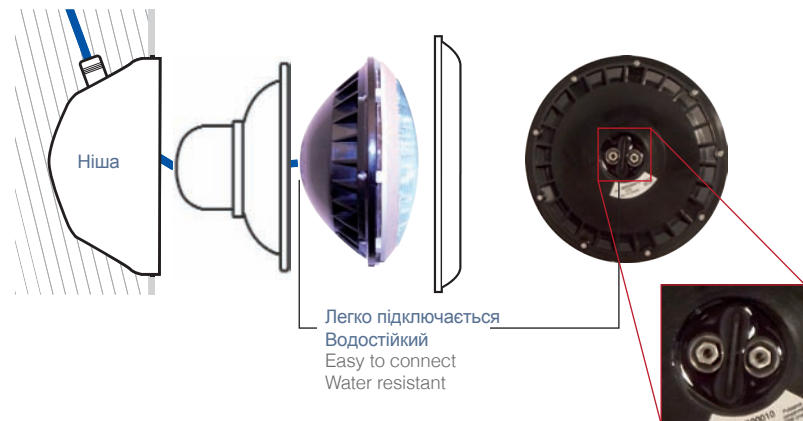

Замінює розжарювання лампу 300 Вт PAR-56 у будь-якій ніші.

Неперевершена потужність
Висока яскравість до 100 Вт (6800 люмен).

Висока енергоефективність
Клас А (монохромний)
До 85% економії енергії.

Міцність та повна водонепроникність
Корпус з анодованого алюмінію та скляне вікно для оптимального охолодження та кращої стійкості до хімікатів та корозії. З'єднання ламп з нержавіючої сталі 316L стійкі до тривалого занурення у воду.

Просте встановлення
Може бути вбудований у стандартну нішу на існуючій установці.

Операційна система
Автономне функціонування: автоматична програма або вільний вибір кольорів. Сумісний із синхронізованими системами управління: BRIO CPL/RC/ZEN'IT/DMX.

Power, color and energy saving

Replaces incandescent 300W PAR-56 bulb in any niche

Unmatched power
High brightness up to 100W (6800 lumens).

High energy efficiency
Class A (monochrom)
Until 85 % of energy saving .

Strength and completely waterproof
Anodized aluminium body and glass window for an optimal cooling and better resistance to chemicals and corrosion. 316L stainless steel bulb connections resist against a long immersion.

Easy installation
Can be integrated in standard niche on your existing installation.

Operating system
Stand-alone functioning: automatic program or free choice of colours. Compatible with synchronized systems of operation: BRIO CPL / RC / ZEN'IT / DMX.